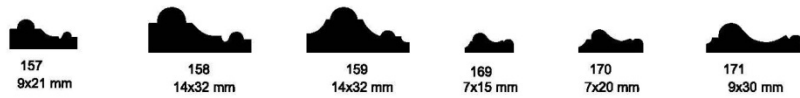

TERMINACIONES