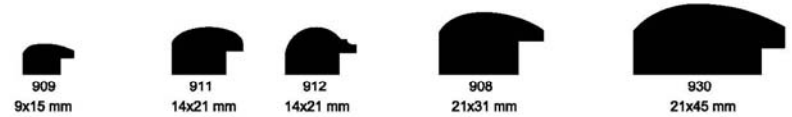

RINCONEROS

TERMINACIONES

CORNISAS

CUADROS