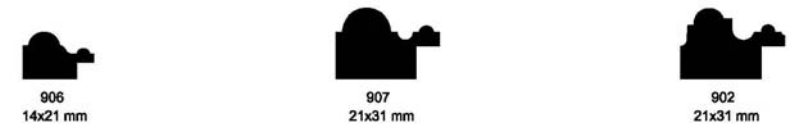

RINCONEROS

TERMINACIONES

CORNISAS

CUADROS