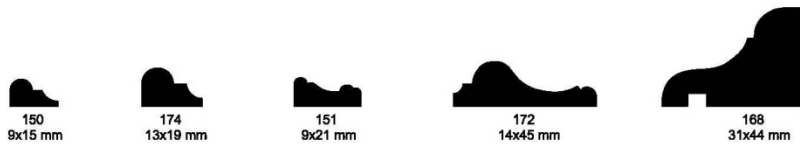

TERMINACIONES