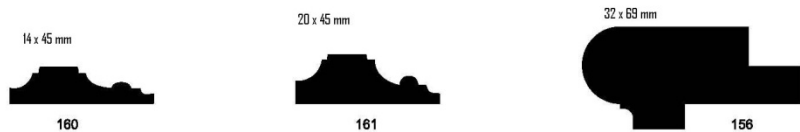

TERMINACIONES