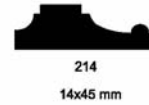

CONTRAMARCOS

Moldurama™
• Madera que decora •