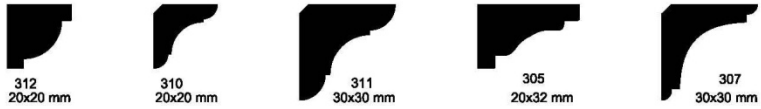

RINCONEROS