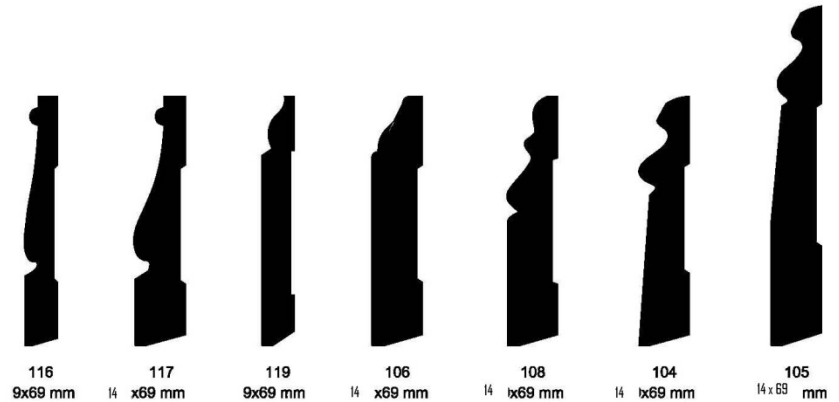

Zócalo Modelo Amazónico
(55mm x 14mm)
Especial para piso laminado
Acabado HAYA

Zócalo Modelo Amazónico
(55mm x 14mm)
Especial para piso laminado
Acabado TOMBORANA

Zócalo Dellman II + rodón
Mod # 108 (69mm x 14mm)
Acabado CAOBA con DD

Zócalo Dellman I
Mod # 104
(69mm x 14mm)
Acabado ROBLE

ZÓCALOS

Zócalos: algunos diseños
Comerciales.

Zócalo y Terminaciones

Contramarco

Terminaciones y
Contramarcos

Contramarco Modelo # 206
(56mm x 21mm)
Acabado CAOBA