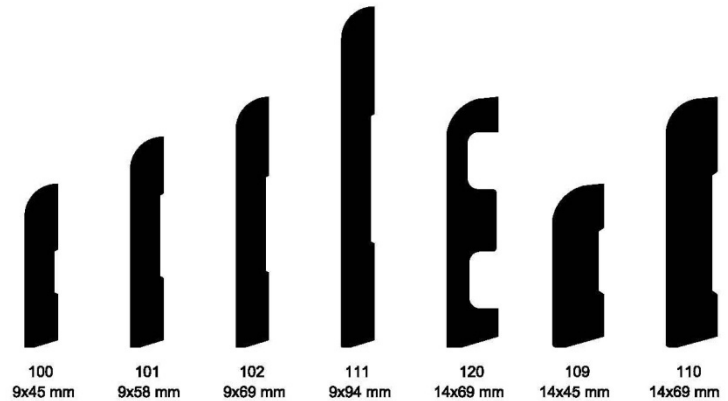

Zócalo Modelo Amazónico
(55mm x 14mm)
Especial para piso laminado
Acabado HAYA

Zócalo Modelo Amazónico
(55mm x 14mm)
Especial para piso laminado
Acabado TOMBORANA

Zócalo Dellman II + rodón
Mod # 108 (69mm x 14mm)
Acabado CAOBA con DD

Zócalo Dellman I
Mod # 104
(69mm x 14mm)
Acabado ROBLE

ZÓCALOS

Zócalos: algunos diseños
Comerciales.

Zócalo y Terminaciones

Contramarco

Terminaciones y
Contramarcos

Contramarco Modelo # 206
(56mm x 21mm)
Acabado CAOBA